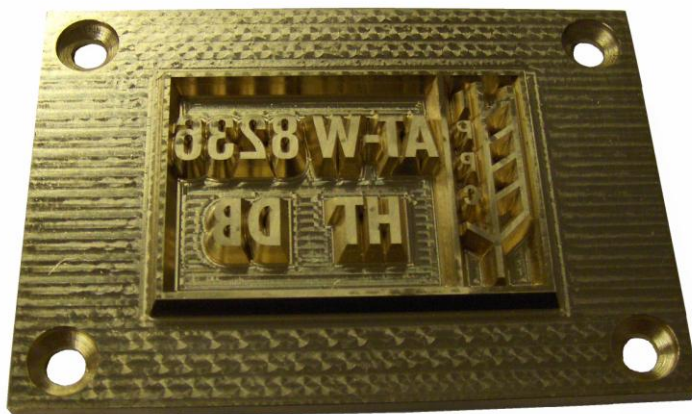

VÝROBA SPECIÁLNÍCH VYPALOVADEL NA ZAKÁZKU

- Na zakázku jsme schopni vyrobit vypalovadlo dle Vašich požadavků.
- Možnost výroby vypalovadel s vyměnitelnými znaky.
- Pro cenu speciálních vypalovadel nás kontaktujte.

Marek Gwuzd
SIC Venim s.r.o.
596 744 230, 603 818 374
marek.gwuzd@venim.cz
www.venim.cz