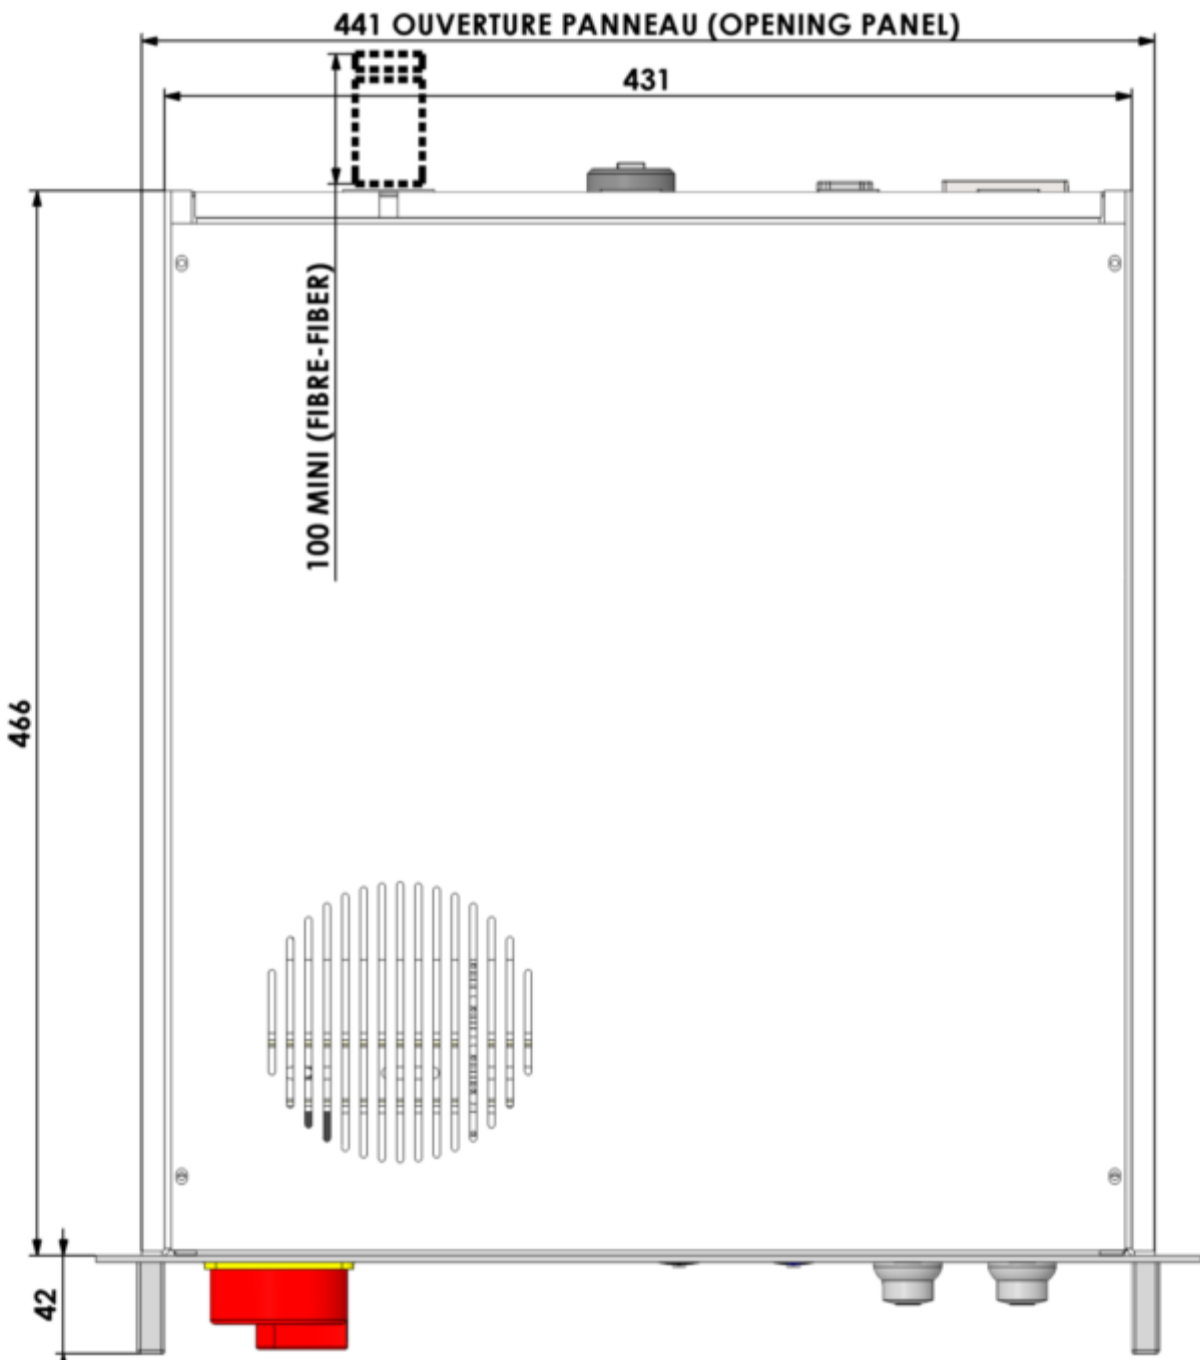

FIXATION  
4 LUMIERES 7x12  
(4 FIXING 7x12)

POIDS / WEIGHT : 19 kg type 19" - 6U  
 RACK DE COMMANDE LASER FIBER UNIT  
 LASER CONTROL RACK FIBER UNIT

	SIC MARKING 13 Route de Limonest 69380 Lissieu	Désignation : <b>7 400 038 + 7          400 035</b>	Date : 29/06/2011	Indice : <b>A</b>	
		Echelle : 1:1			